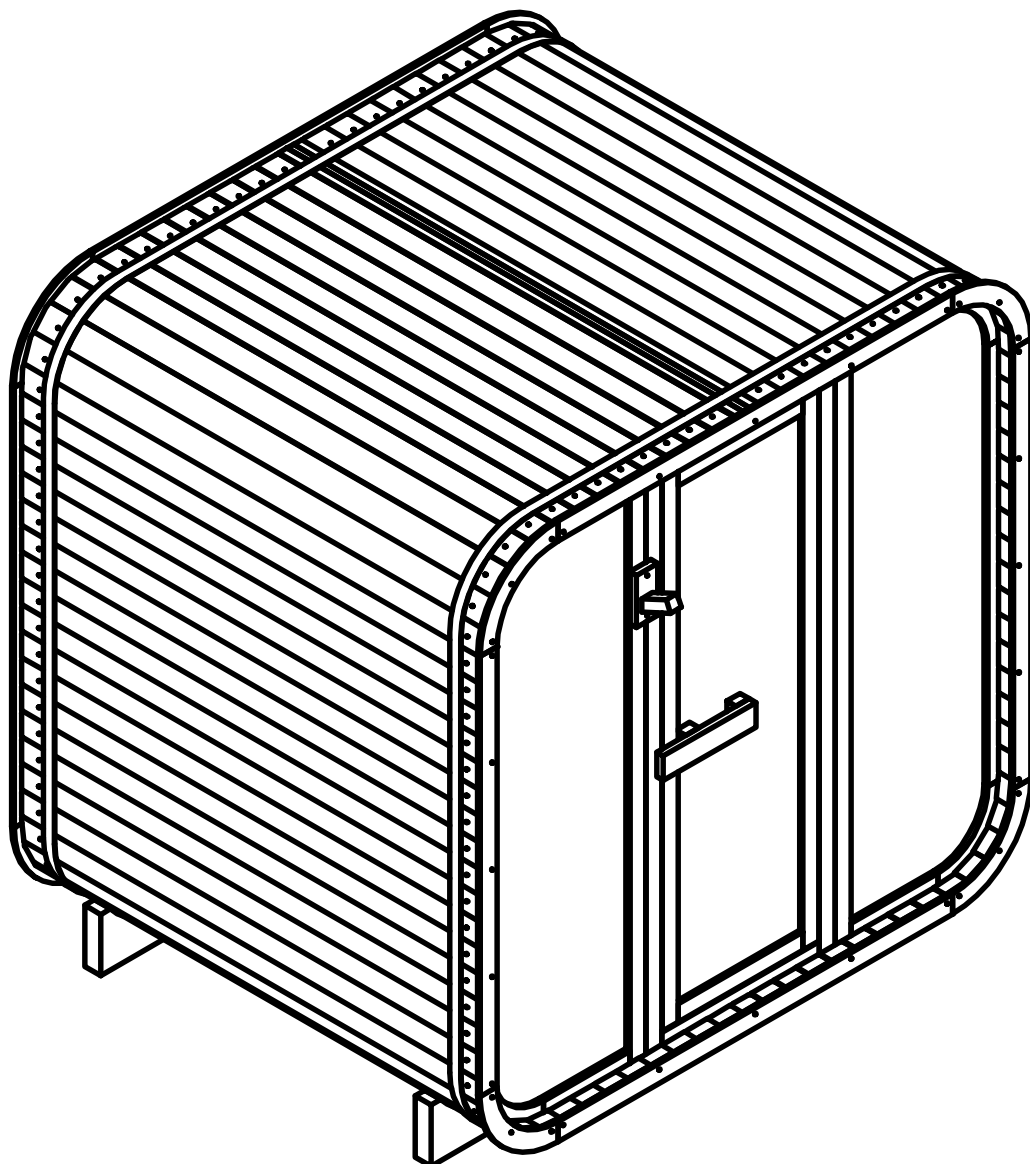

MONTERINGSANVISNING

Utendørs Sauna - Kube panorama 7 personer

INNHOUDSLISTE

1		2 stk	7		1 stk
2		1 stk	8		22 stk
3		2 stk	9		59 stk +1
4		1 stk	10		1 stk
5		1 stk	11		2 stk
6		1 stk	12	 THICK	1 stk
			13	 THIN	1 stk
			14		2 stk
			15		1 stk
			16		2 stk
			17		2 stk
			18		2 stk
			19		2 stk
			20		1 stk
			21		1 stk